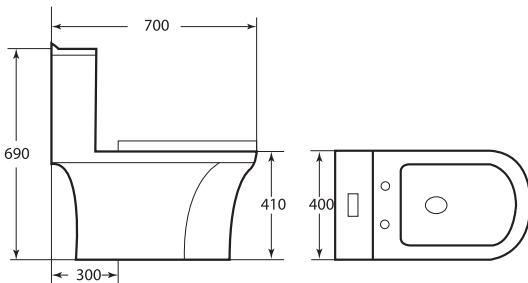

คุณสมบัติ

มาตรฐาน	มอก.792-2554
โครงสร้าง	แบบชิ้นเดียว
ขนาด	400 x 700 x 690 มม.
ลักษณะของโถ	อีลอนเกต
ก้นน้ำถึง	ระยะจากผนังที่แตกต่างแล้วลงพื้น 300 มม.
ระบบการชำระล้าง	ดูโอ โซฟอนเจก
ปริมาณน้ำที่ใช้จาน	3/6 ลิตร

ขนาดสินค้า

ขนาดสูงภัณฑ์	ขนาดรวมกล่อง	หน่วย
400 x 700 x 690	435 x 830 x 702	มม.
น้ำหนักสูงภัณฑ์	น้ำหนักรวมกล่อง	Unit
44.50	49.50	กก.

บริษัท บารไลน์ จำกัด

70/5 หมู่ 1 ตำบลท่าศาลา อำเภอเมือง จังหวัดลพบุรี 15000